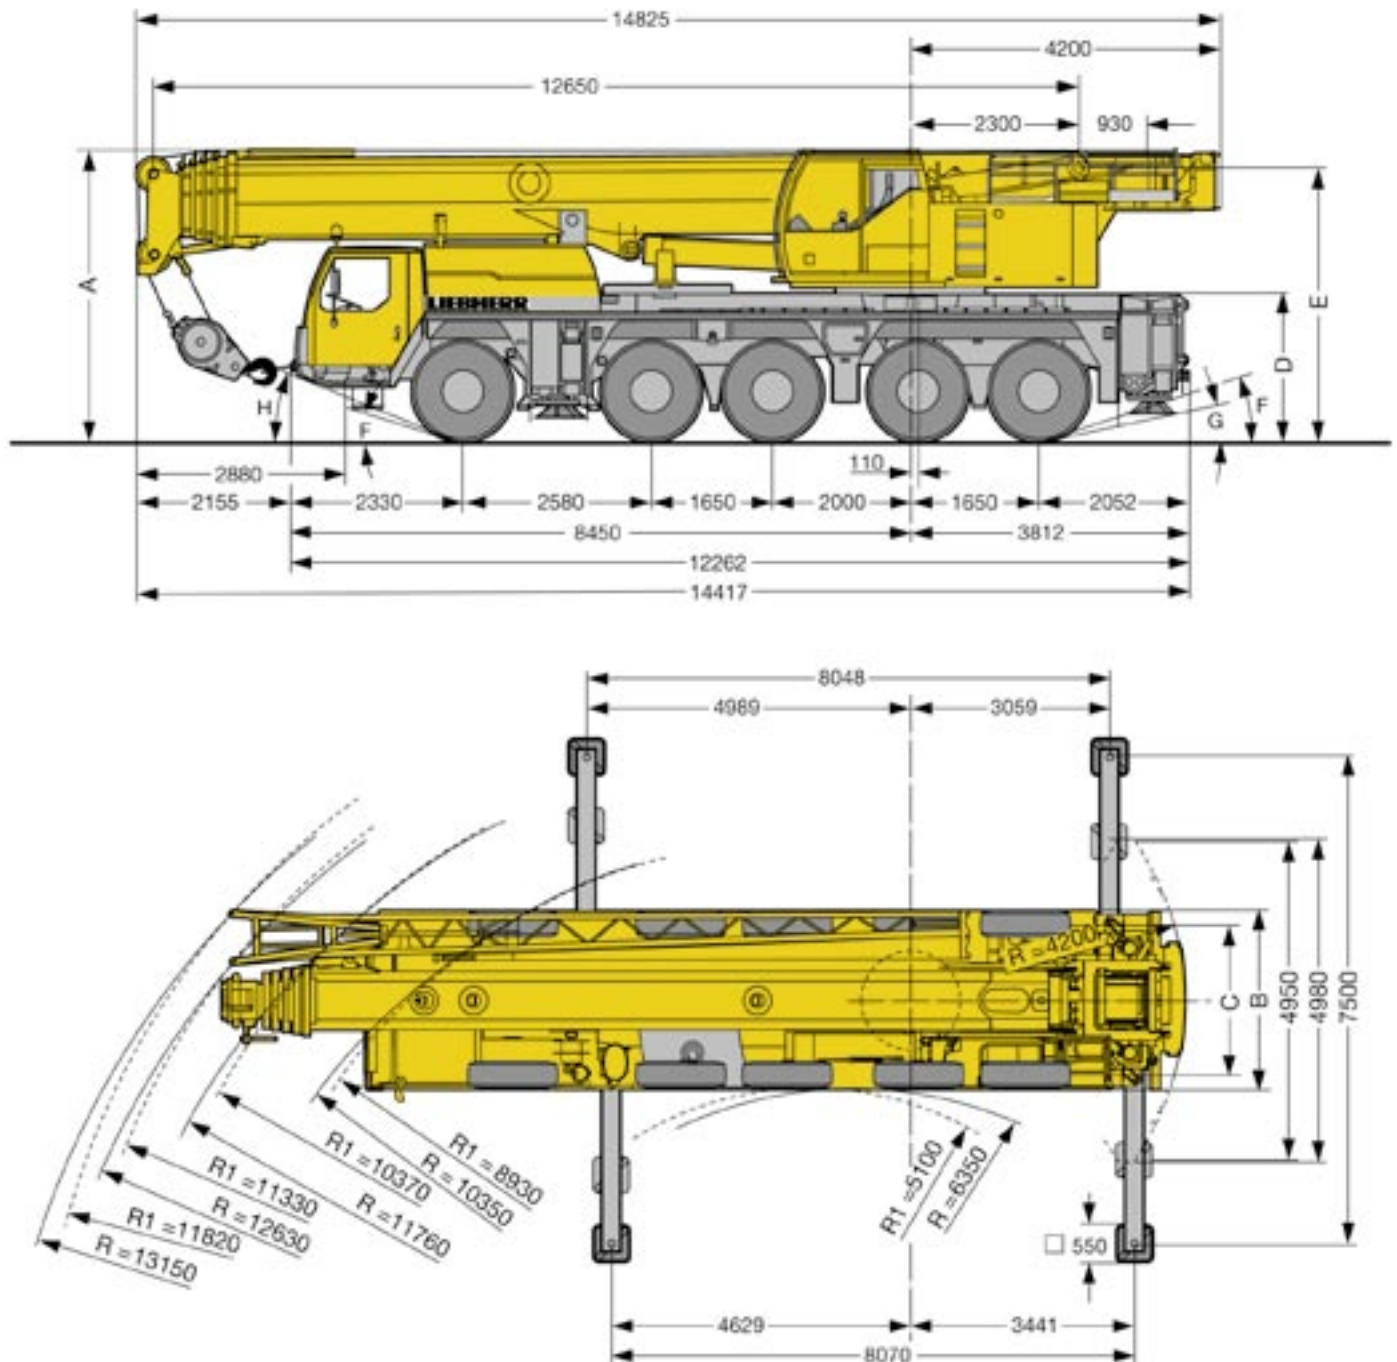

AUTO BÖHLER^{24h}

Mobilkran HK 140

Ihr direkter Weg zu unserer Kranabteilung

0721 4090-947

AUTO-BÖHLER GmbH, Ottostraße 6, 76227 Karlsruhe
Tel. 0721 / 40 90 90, Fax 0721 / 40 90 921

Hubhöhen HK 140