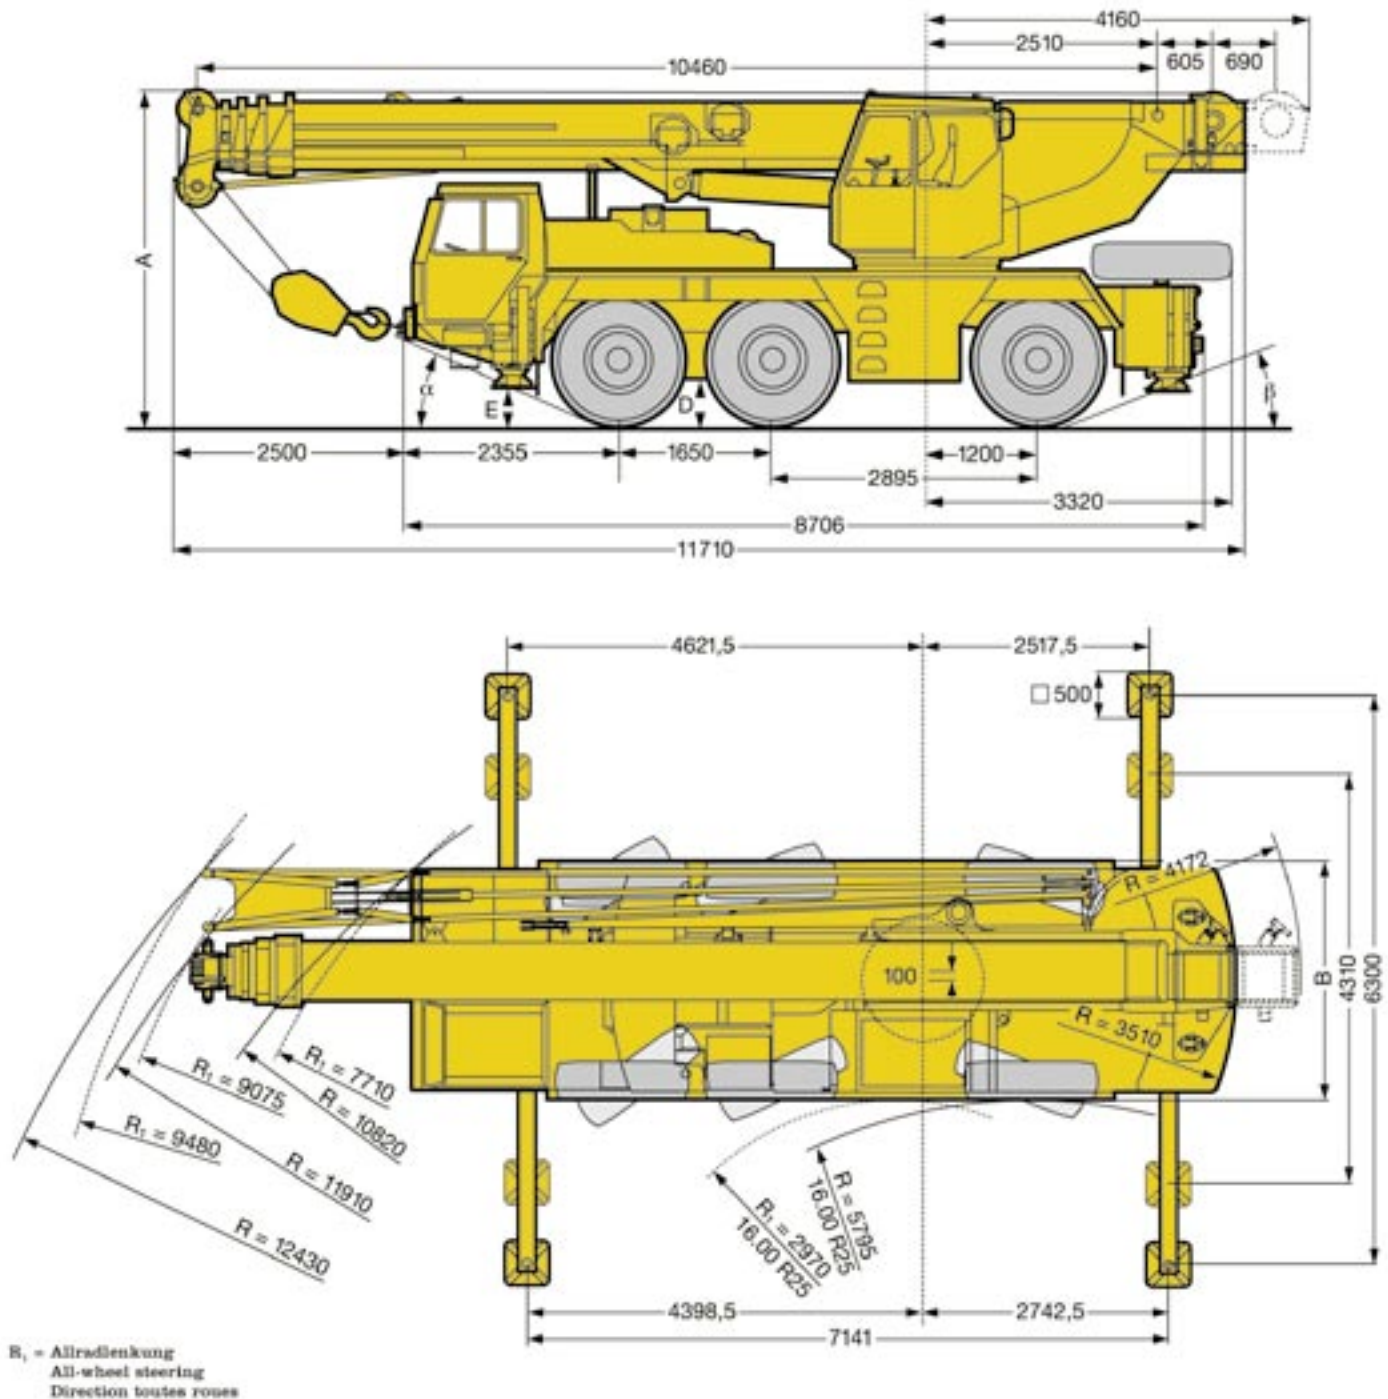

AUTO BÖHLER^{24h}

Mobilkran HK 60

Ihr direkter Weg zu unserer Kranabteilung

0721 4090-947

AUTO-BÖHLER GmbH, Ottostraße 6, 76227 Karlsruhe
Tel. 0721 / 40 90 90, Fax 0721 / 40 90 921

Hubhöhen HK 60