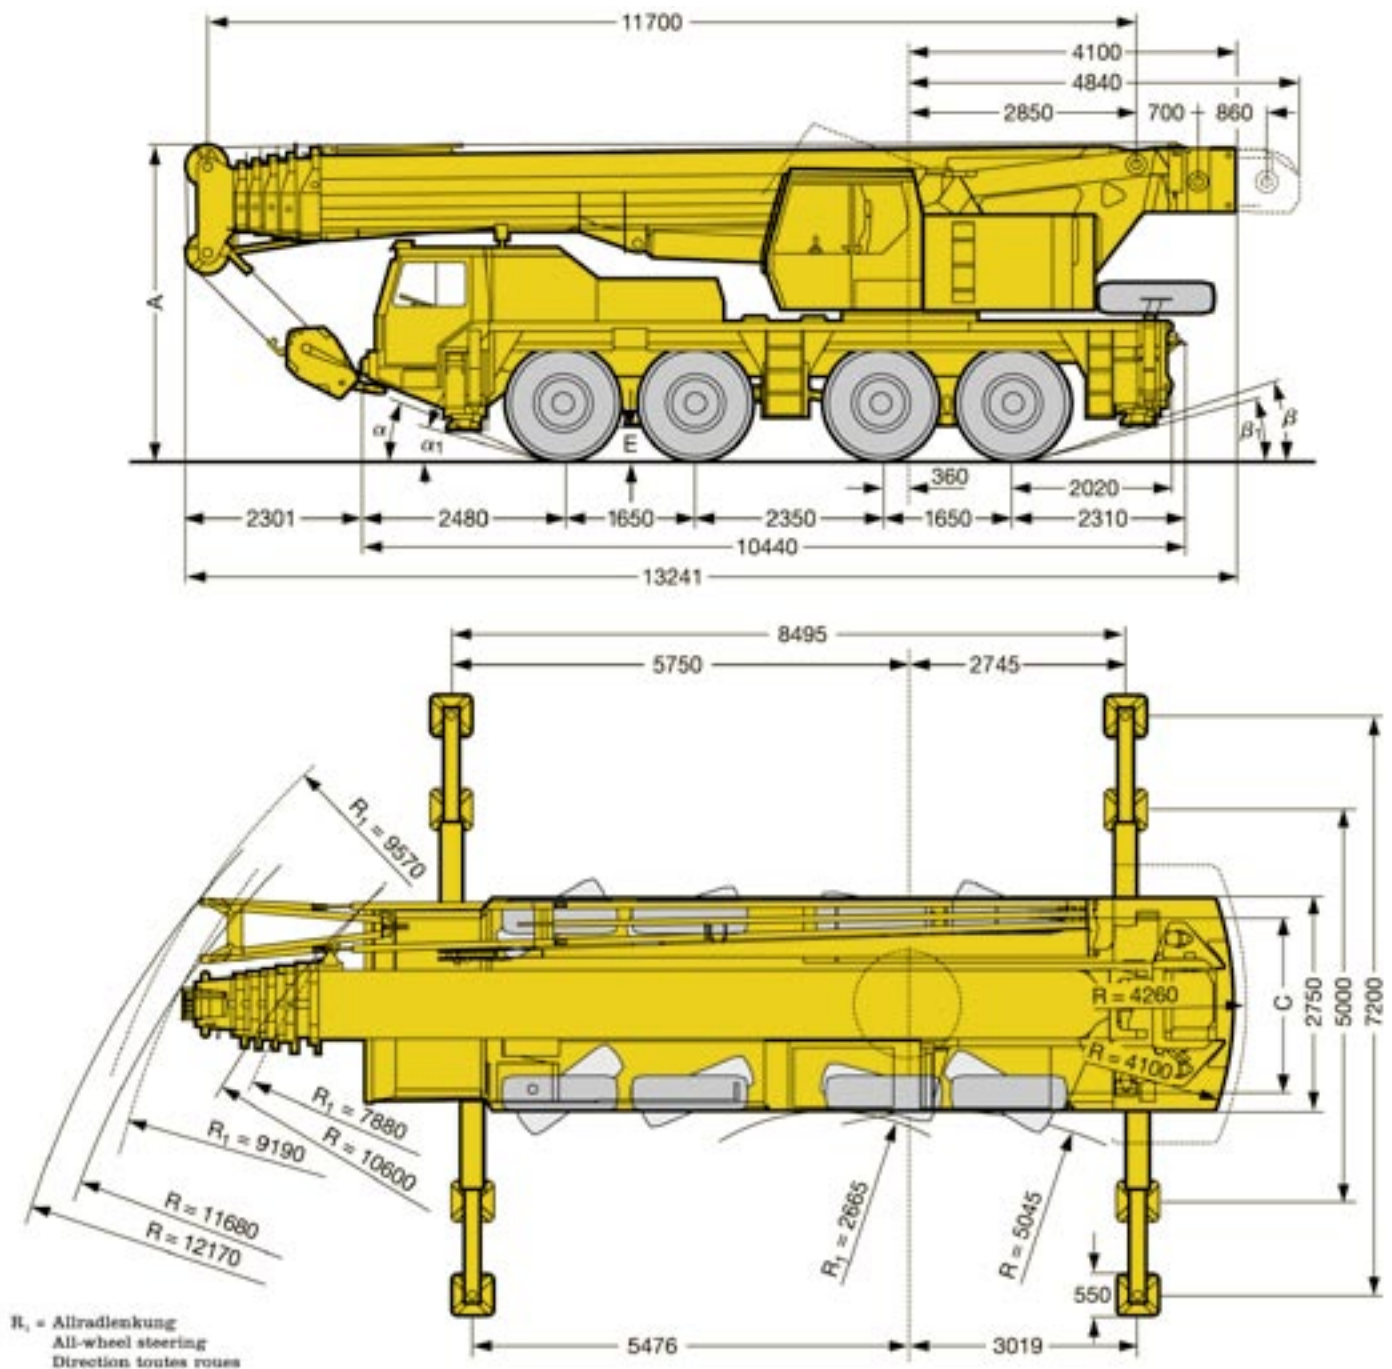

AUTO BÖHLER^{24h}

Mobilkran HK 90

Ihr direkter Weg zu unserer Kranabteilung

0721 4090-947

AUTO-BÖHLER GmbH, Ottostraße 6, 76227 Karlsruhe
Tel. 0721 / 40 90 90, Fax 0721 / 40 90 921

Hubhöhen HK 90

Traglasten am Teleskopausleger

11,7 m – 52 m		0° / 360°		20 t		DIN ISO											
Boom length (m)	11,7 m	15,4 m	19,1 m	22,8 m	26,5 m	30,2 m	33,9 m	37,7 m	41,4 m	45,1 m	48,8 m	52 m	Boom length (m)				
3	90	74											3				
3,5	82	74											3,5				
4	74	69	66	60	48,5								4				
4,5	66	63	63	53	46	41							4,5				
5	59	59	59	50	43,5	39	33,5	29					5				
6	49,5	49,5	49	44,5	39	35	31	27,1	23,4				6				
7	42	42	41,5	40,5	35	31,5	28,3	25,1	22,1	19,1			7				
8	36	35,5	35	34,5	32	29,5	26	23,2	20,6	18,1	15,3	12,5	8				
9			29,7	29,1	28,1	26	24	21,6	19,1	17	14,7	12	10,2	9			
10			25,6	25,1	24,3	23,4	22,2	20,1	17,8	16	14,1	11,5	9,8	10			
12			19,6	19,2	18,5	18,2	17,9	17,4	15,5	14,1	12,8	10,6	9	12			
14				14,8	14,4	14,5	14,4	14,5	13,6	12,5	11,4	9,8	8,3	14			
16				13	11,3	11,5	11,8	11,9	11,8	11,2	10,2	9,1	7,7	16			
18					9,1	9,6	9,6	10,4	9,8	10	9,1	8,5	7,1	18			
20						8,7	7,8	9,4	8,3	8,6	8,2	7,7	6,6	20			
22						7,9	6,7	8	7,5	7,2	7,2	7	6,1	22			
24							6,1	6,9	6,8	6,4	6,4	6,4	5,6	24			
26								5,9	6	5,9	5,8	5,6	5,1	26			
28								5,7	5,1	5,2	5,4	5,1	4,7	28			
30									4,4	4,7	4,7	4,4	4	30			
32										4,4	4,1	3,8	3,5	3,5	32		
34											3,7	3,4	3,1	3	34		
36												3,3	3	2,7	3,6	36	
38													3	2,7	3,3	3,8	38
40														2,4	2	1,9	40
42															2,1	1,7	42
44																1,4	44
46																1,2	46
I	0	0/0	46/0	92/0	92/0	92/0	92/0	92/0	92/0	92/0	92/46	92	100	I			
II	0	46/0	46/0	46/0	92/0	92/0	92/92	92/92/46	92/92	92/92	92/92	92	100	II			
III	0	0/0	0/0	0/0	0/92	46/92	46/92/92	92/92/92	92/92	92/92	92	100	III				
IV	0	0/0	0/46	0/46	0/46	0/92	46/46/92	46/92/92	46/92	92/92	92	100	IV				
V	0	0/46	0/46	0/92	0/46	0/46	0/46/92	0/46/92	46/92	46/92	92	100	V				