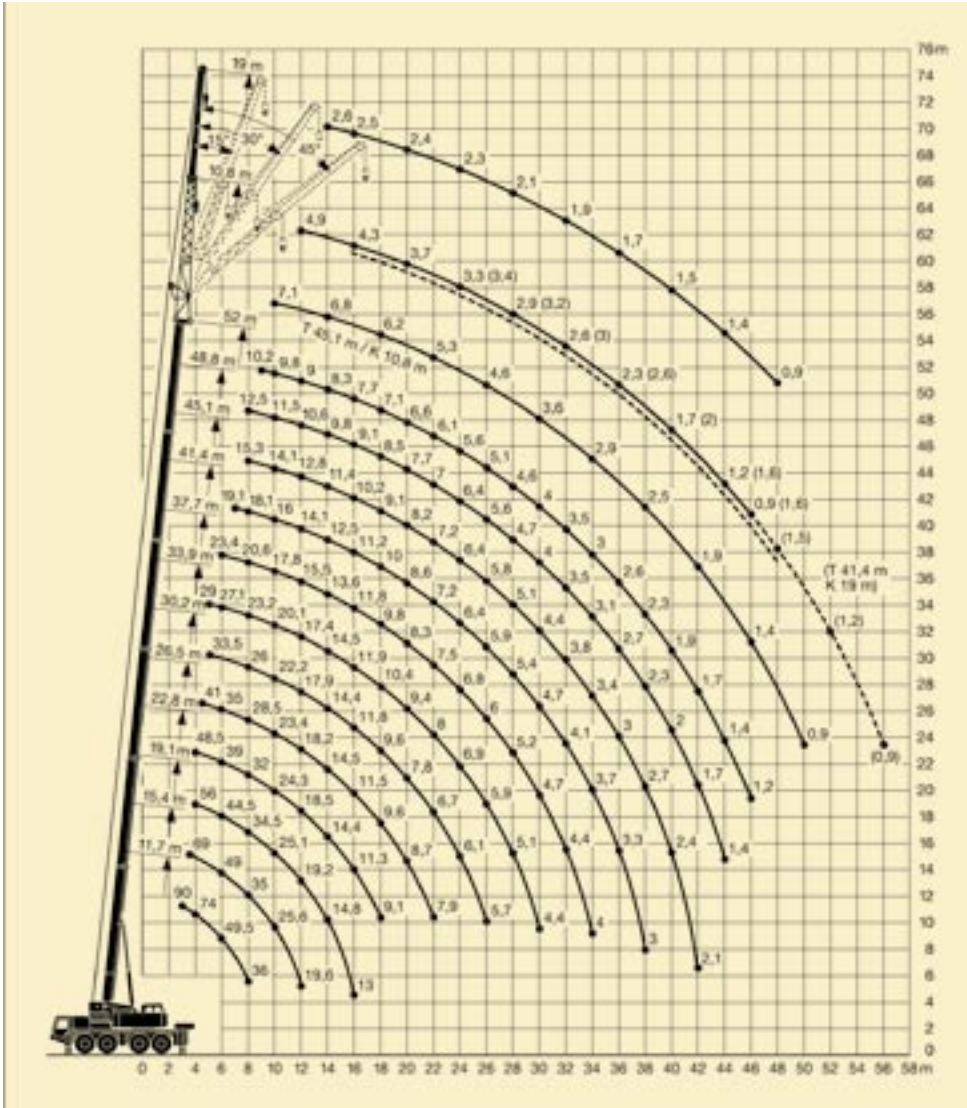

AUTO BÖHLER^{24h}

Mobilkran HK 90

Ihr direkter Weg zu unserer Kranabteilung

0721 4090-947

AUTO-BÖHLER GmbH, Ottostraße 6, 76227 Karlsruhe
Tel. 0721 / 40 90 90, Fax 0721 / 40 90 921

Hubhöhen HK 90

Traglasten am Teleskopausleger

11,7 m – 52 m		0° / 360°		20 t		DIN ISO											
Boom length (m)	11,7 m	15,4 m	19,1 m	22,8 m	26,5 m	30,2 m	33,9 m	37,7 m	41,4 m	45,1 m	48,8 m	52 m	Boom length (m)				
3	90	74											3				
3,5	82	74											3,5				
4	74	69	66	60	48,5								4				
4,5	66	63	63	53	46	41							4,5				
5	59	59	59	50	43,5	39	33,5	29					5				
6	49,5	49,5	49	44,5	39	35	31	27,1	23,4				6				
7	42	42	41,5	40,5	35	31,5	28,3	25,1	22,1	19,1			7				
8	36	35,5	35	34,5	32	29,5	26	23,2	20,6	18,1	15,3	12,5	8				
9			29,7	29,1	28,1	26	24	21,6	19,1	17	14,7	12	10,2	9			
10			25,6	25,1	24,3	23,4	22,2	20,1	17,8	16	14,1	11,5	9,8	10			
12			19,6	19,2	18,5	18,2	17,9	17,4	15,5	14,1	12,8	10,6	9	12			
14				14,8	14,4	14,5	14,4	14,5	13,6	12,5	11,4	9,8	8,3	14			
16				13	11,3	11,5	11,8	11,9	11,8	11,2	10,2	9,1	7,7	16			
18					9,1	9,6	9,6	10,4	9,8	10	9,1	8,5	7,1	18			
20						8,7	7,8	9,4	8,3	8,6	8,2	7,7	6,6	20			
22						7,9	6,7	8	7,5	7,2	7,2	7	6,1	22			
24							6,1	6,9	6,8	6,4	6,4	6,4	5,6	24			
26								5,9	6	5,9	5,8	5,6	5,1	26			
28								5,7	5,1	5,2	5,4	5,1	4,7	28			
30									4,4	4,7	4,7	4,4	4	30			
32										4,4	4,1	3,8	3,5	3,5	32		
34											3,7	3,4	3,1	3	34		
36												3,3	3	2,7	3,6	36	
38													3	2,7	3,3	3,8	38
40														2,4	2	1,9	40
42															2,1	1,7	42
44																1,4	44
46																1,2	46
I	0	0/0	46/0	92/0	92/0	92/0	92/0	92/0	92/0	92/0	92/46	92	100	I			
II	0	46/0	46/0	46/0	92/0	92/0	92/92	92/92/46	92/92	92/92	92/92	92	100	II			
III	0	0/0	0/0	0/0	0/92	46/92	46/92/92	92/92/92	92/92	92/92	92	100	III				
IV	0	0/0	0/46	0/46	0/46	0/92	46/46/92	46/92/92	46/92	92/92	92	100	IV				
V	0	0/46	0/46	0/92	0/46	0/46	0/46/92	0/46/92	46/92	46/92	92	100	V				